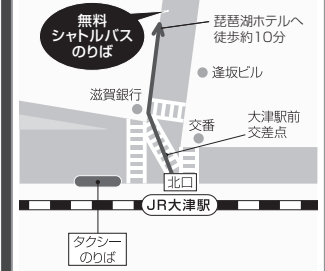

琵琶湖ホテル交通のご案内

A 遠方からJRでお越しの方

- 【JR各線でJR大津駅までお越しの場合】
- ・東京より新幹線・在来線利用で約2時間40分
 - ・名古屋より新幹線・在来線利用で約55分
 - ・金沢より在来線利用で約2時間30分
 - ・広島より新幹線・在来線利用で約2時間

他府県

- 【大阪、兵庫、京都からJRでお越しの場合】
- ・JR大阪駅よりJR琵琶湖線大津駅（新快速39分）
 - ・JR三宮駅よりJR琵琶湖線大津駅（新快速60分）
 - ・JR京都駅よりJR琵琶湖線大津駅（10分）

近畿圏

A 京阪電車でお越しの方

- ・京阪電車淀屋橋駅より三条駅（特急50分）乗り換えびわ湖浜大津駅（京津線22分）
- ・地下鉄太秦天神川駅より京阪びわ湖浜大津駅（東西線経由35分）

B お車でお越しの方 ※ご利用に応じて駐車サービスいたします。

- 一般道路
 - ・京都市内より琵琶湖ホテルまで約20分
 - ・JR大津駅より琵琶湖ホテルまで約3分
- 高速道路
 - ・名神大津ICより琵琶湖ホテルまで約5分

C 京阪びわ湖浜大津駅から琵琶湖ホテルまで

D JR大津駅から琵琶湖ホテルまで

C D 最寄り駅から琵琶湖ホテルまで

C 【京阪びわ湖浜大津駅からお越しの方】

・徒歩約5分

D 【JR大津駅からお越しの方】

無料シャトルバスで約5分

8:00~22:00 15分間隔で毎日運行