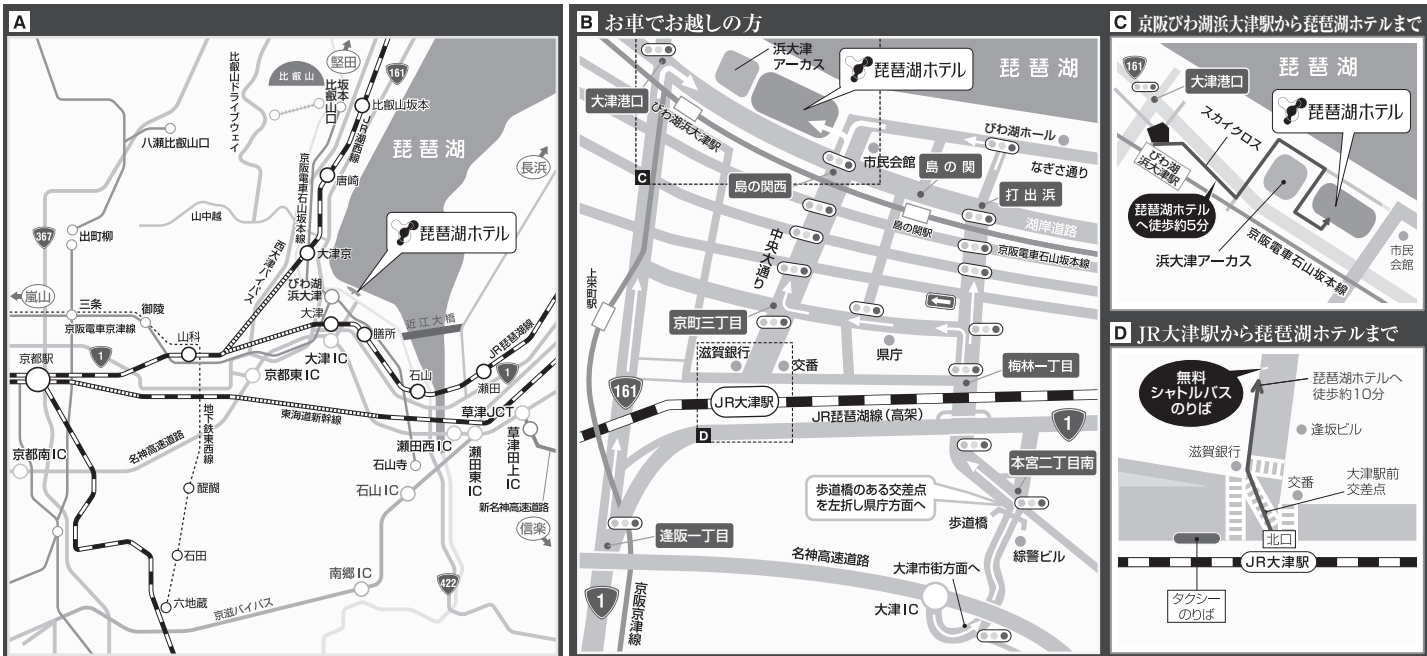

琵琶湖ホテル交通のご案内

A 遠方からJRでお越しの方

- 【JR各線でJR大津駅までお越しの場合】
- ・東京より新幹線・在来線利用で約2時間40分
 - ・名古屋より新幹線・在来線利用で約55分
 - ・金沢より在来線利用で約2時間30分
 - ・広島より新幹線・在来線利用で約2時間

他府県

- 【大阪、兵庫、京都からJRでお越しの場合】
- ・JR大阪駅よりJR琵琶湖線大津駅（新快速39分）
 - ・JR三宮駅よりJR琵琶湖線大津駅（新快速60分）
 - ・JR京都駅よりJR琵琶湖線大津駅（10分）

近畿圏

A 京阪電車でお越しの方

- ・京阪電車淀屋橋駅より三条駅（特急50分）乗り換えびわ湖浜大津駅（京津線22分）
- ・地下鉄太秦天神川駅より京阪びわ湖浜大津駅（東西線経由35分）

B お車でお越しの方 ※ご利用に応じて駐車サービスいたします。

- 一般道路
 - ・京都市内より琵琶湖ホテルまで約20分
 - ・JR大津駅より琵琶湖ホテルまで約3分
- 高速道路
 - ・名神大津ICより琵琶湖ホテルまで約5分

C 京阪びわ湖浜大津駅から琵琶湖ホテルまで

D JR大津駅から琵琶湖ホテルまで

C D 最寄り駅から琵琶湖ホテルまで

C 【京阪びわ湖浜大津駅からお越しの方】

・徒歩約5分

D 【JR大津駅からお越しの方】

無料シャトルバスで約5分

8:00~22:00 15分間隔で毎日運行

・タクシー約3分

・JR大津駅（北口）より徒歩約10分